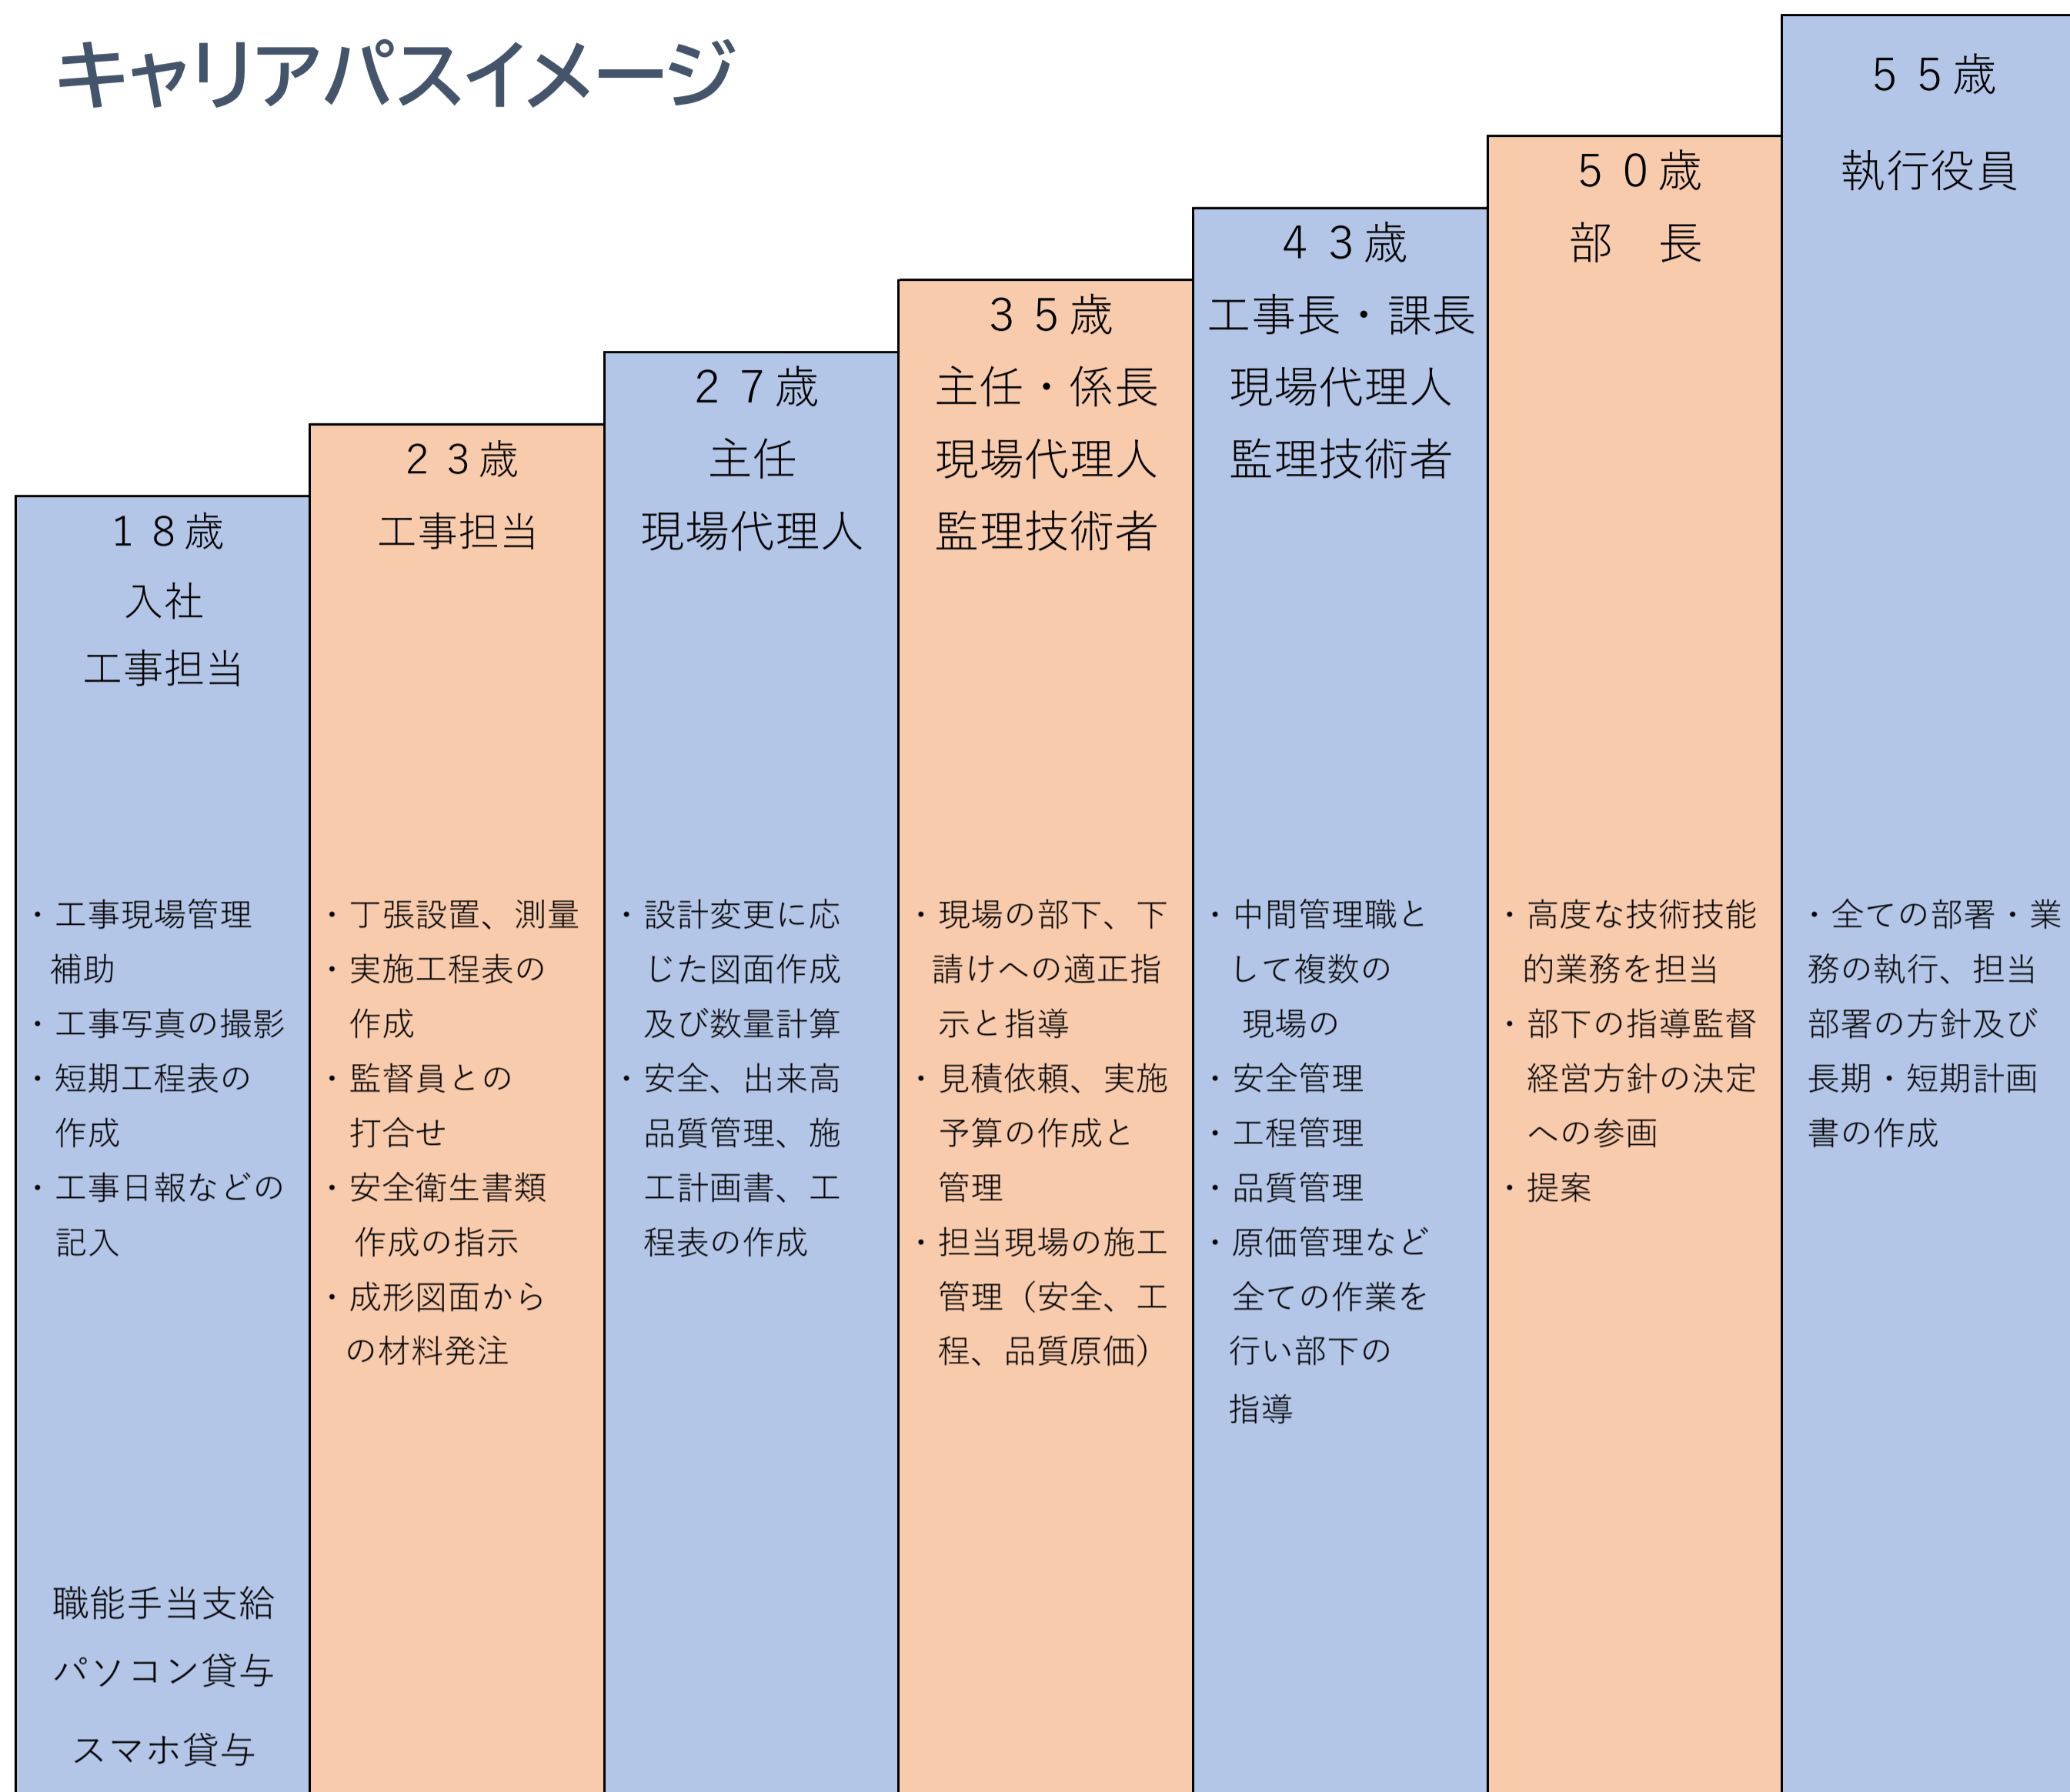

キャリアパスイメージ

目安
資格

各種資格取得	2級施工管理技士	1級施工管理技士
--------	----------	----------

建設業退職金共済加入

退職金支給